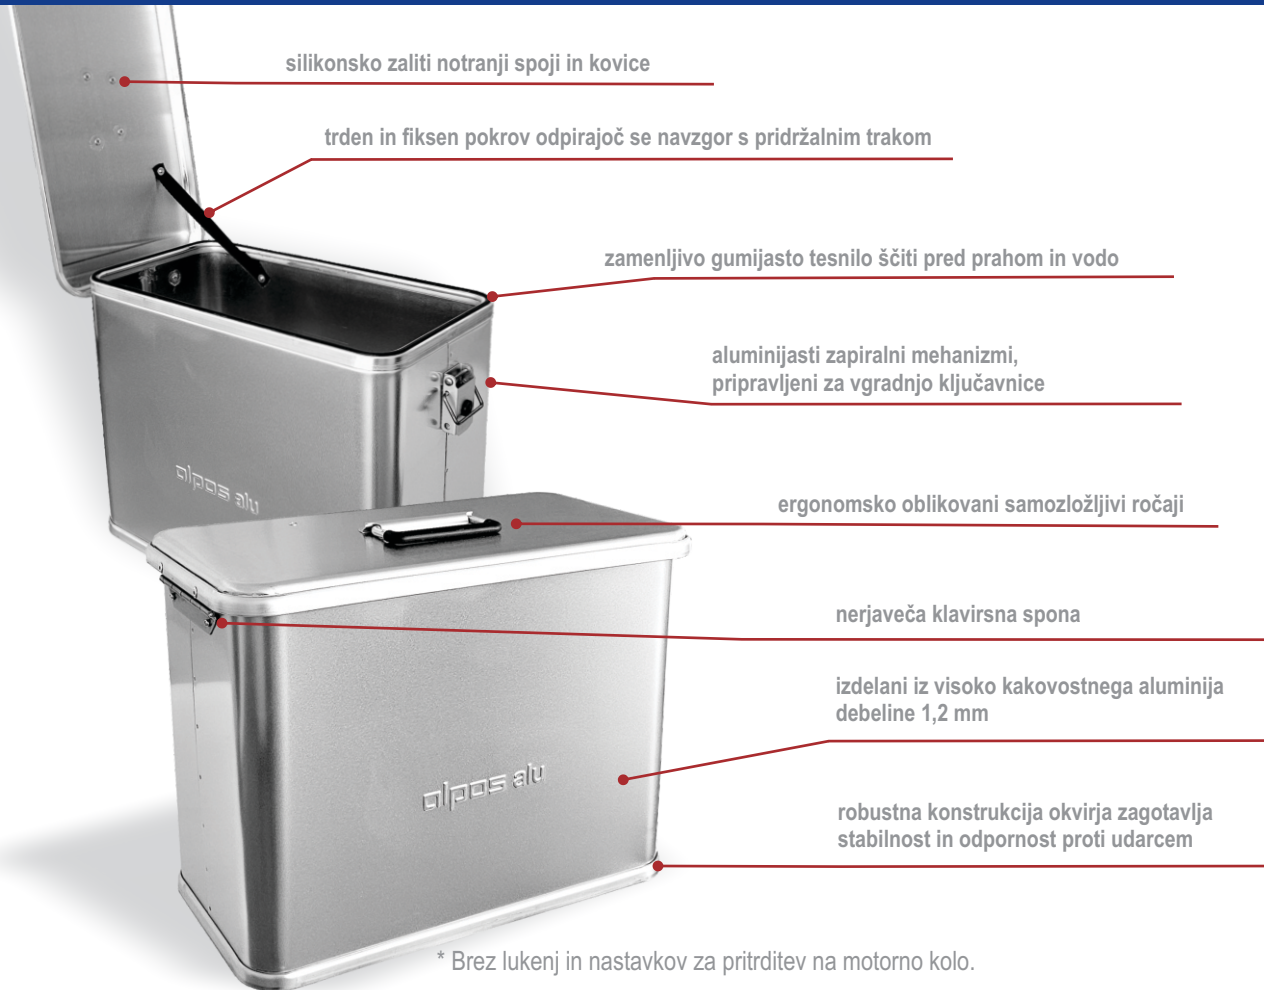

## Aluminijasti zaboj - SERIJA C - MOTO

\* Brez lukenj in nastavkov za pritrditev na motorno kolo.

C 32 - stranski

C 36 - stranski

C 41 - stranski

C 35 - zadaj

Tip Type	Notranje dimenzije Inner dimensions mm DxŠxV LxWxH	Zunanje dimenzije External dimensions mm DxŠxV LxWxH	Prostornina Volume L	kg
<b>C32</b>	455 x 205 x 350	492 x 237 x 380,3	33	3,0
<b>C36</b>	455 x 235 x 350	492 x 267 x 380,3	37	3,2
<b>C41</b>	455 x 265 x 350	492 x 297 x 380,3	42	3,4
<b>C35</b>	400 x 300 x 295	432 x 337 x 325,3	35	3,2

Ključavnica